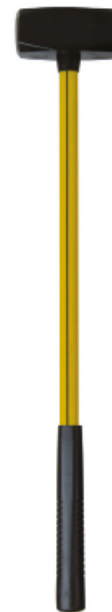

MASSE COUPLE 4KG MANCHE NUPLA 90CM

DESCRIPTIF

Masse couple 4 kg manche fibre 90cm

- Masse couple manche fibre
- Longueur : 90 cm

G070235 – MASSE COUPLE 4KG MANCHE NUPLA 90 CM