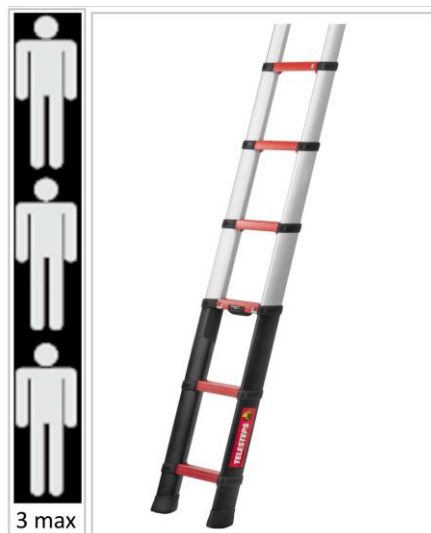

## ECHELLE TELESCOPIQUE TELESTEPS 3,50 M RESCUE POMPIERS

### DESCRIPTIF

La Rescue 3,5M offre une hauteur d'accès de 4,30 m.

La Rescue Line de Telesteps constitue la première gamme d'échelles télescopiques au monde pouvant supporter 3 personnes à la fois.

Il s'agit de la 2ème génération d'échelles créées à partir de notre profilé au design triangulaire révolutionnaire apportant une solidité et une rigidité jamais atteintes à ce jour.

La gamme Rescue est certifiée EN 1147, spécialement conçue pour les pompiers et les sauveteurs. C'est l'une des certifications les plus difficiles à obtenir pour une échelle télescopique. **Cela signifie qu'elle peut supporter des charges allant jusqu'à 500 kg ou 3 personnes.**

### SPECIFICITES TECHNIQUES

Nombre de marches	11
Largeur des marches	50 mm
Hauteur d'accès maximal	4,30 m
Hauteur totalement dépliée	3,50 m
Hauteur refermée	1,12 m
Largeur	47 cm
Poids	15 kg
Norme	EN 1147