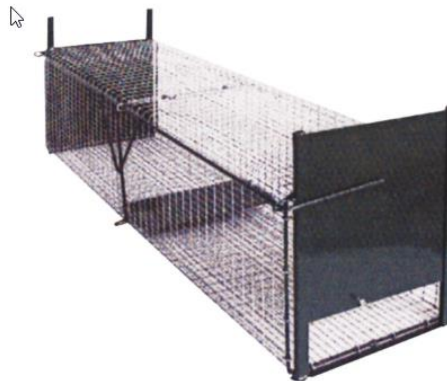

CAGE A CHAT DOUBLE ENTREE 104X30X30CM

DESCRIPTIF

Cage à chat

- Chatière double entrée
- Grille acier galvanisé à mailles soudées
- Dimensions : 104 x 30 x 30 cm

G243250 – CAGE A CHAT DOUBLE ENTREE 104X30X30CM