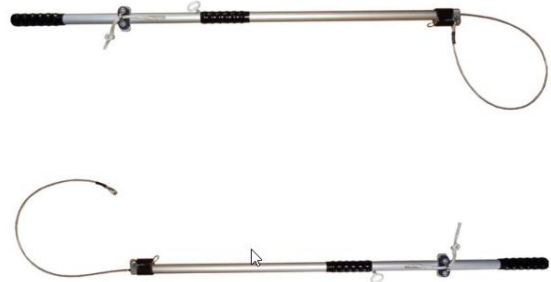

## LASSO POUR CHIEN A CORDE 150CM

### DESCRIPTIF

Tube aluminium anodisé de 30 mm de diamètre et de 2 mm d'épaisseur.

- Deux longueurs disponibles
  - 150 cm (1,30 kg)
  - 200 cm (1,60 kg)

**G243180** – LASSO POUR CHIEN A CORDE 150CM