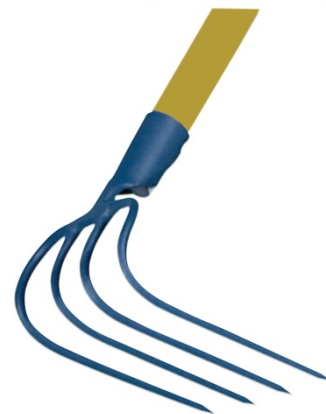

FOURCHE 4 DENTS COURBEES MANCHE FIBRE DE VERRE

DESCRIPTIF

- Croc 4 dents courbées avec manche fibre de verre
- Longueur manche : 150 cm
- Largeur : 20 cm

G070401 – FOURCHE 4 DENTS COURBEES AVEC MANCHE FIBRE DE VERRE