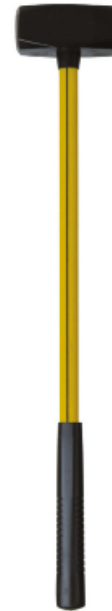

MASSE COUPLE 3KG MANCHE NUPLA 90CM

DESCRIPTIF

Masse couple 3 kg manche fibre 90cm

- Masse couple manche fibre
- Longueur : 90 cm

G070230 – MASSE COUPLE 3KG MANCHE NUPLA 90 CM