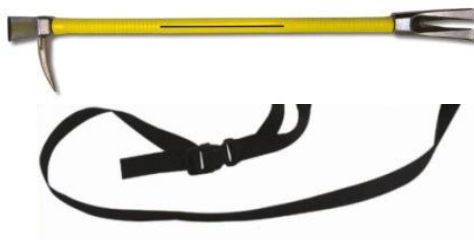

## KIT HALLIGAN GRAND MODELE + SANGLE

### DESCRIPTIF

Halligan manche fibre grand modèle

- Dimensions : 91 cm
- Poids : 4,3 kg

Livré avec sangle de portage

**G070430** – Halligan manche fibre grand modèle avec sangle