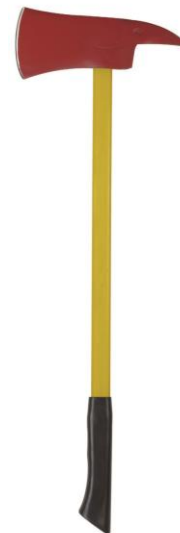

## HACHE 4KG POMPIER MANCHE NUPLA 90 CM AVEC PIQUE

### DESCRIPTIF

- Hache pompier avec pique
- Longueur : 90 cm
- Poids : 4 kg

**G070260** – Hache 4 kg pompier manche nupla 90 cm avec pique