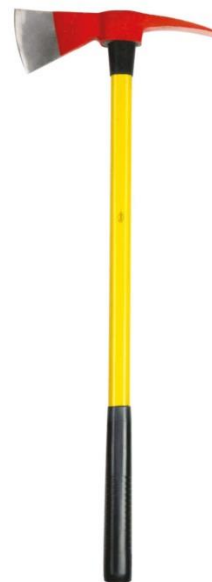

## HACHE 2KG POMPIER MANCHE NUPLA 90 CM AVEC PANNE

### DESCRIPTIF

- Hache pompier avec panne
- Longueur : 90 cm
- Poids : 2 kg

**G070260** – Hache 2 kg pompier manche nupla 90 cm avec panne