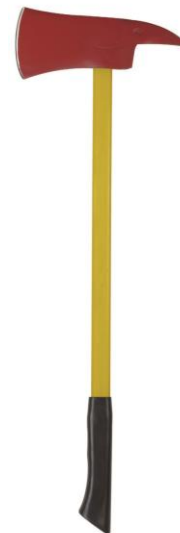

HACHE 4KG POMPIER MANCHE NUPLA 90 CM AVEC PIQUE

DESCRIPTIF

- Hache pompier avec pique
- Longueur : 90 cm
- Poids : 4 kg

G070255 – Hache 4 kg pompier manche nupla 90 cm avec pique