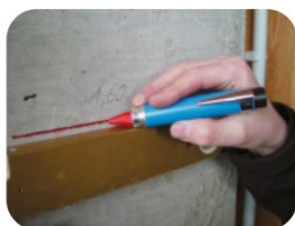

LES '+' PRODUIT

- Visibilité
- Ergonomique
- Léger

- **G269808** - Kit traceur complet crayons jaunes (porte crayon + enrouleur + 12 crayons jaunes)
- **G269807** - Kit traceur complet crayons rouges (porte crayon + enrouleur + 12 crayons rouges)
- **G269806** - Mines de crayon jaunes Ø12 mm - longueur 12 cm (la boîte de 12)
- **G269804** - Mines de crayon rouges Ø12 mm - longueur 12 cm (la boîte de 12)
- **G269802** - Enrouleur seul
- **G269800** - Porte crayon seul