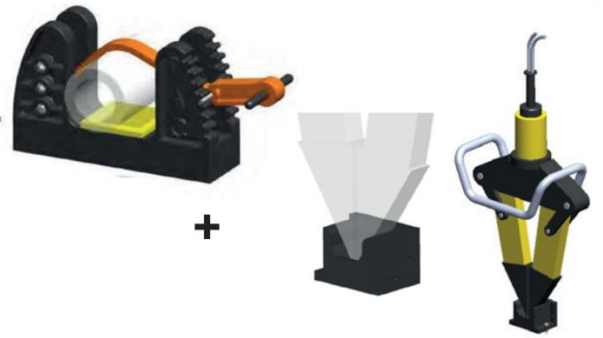

KIT FIXATION SP 5260

Descriptif

Kit de fixation pour écarteur SP 5260.

Composé d'une fixation ajustable $\varnothing 1$ à 8,2 cm
et d'une embase pour écarteur.

- **G040108** – Kit fixation SP 5260